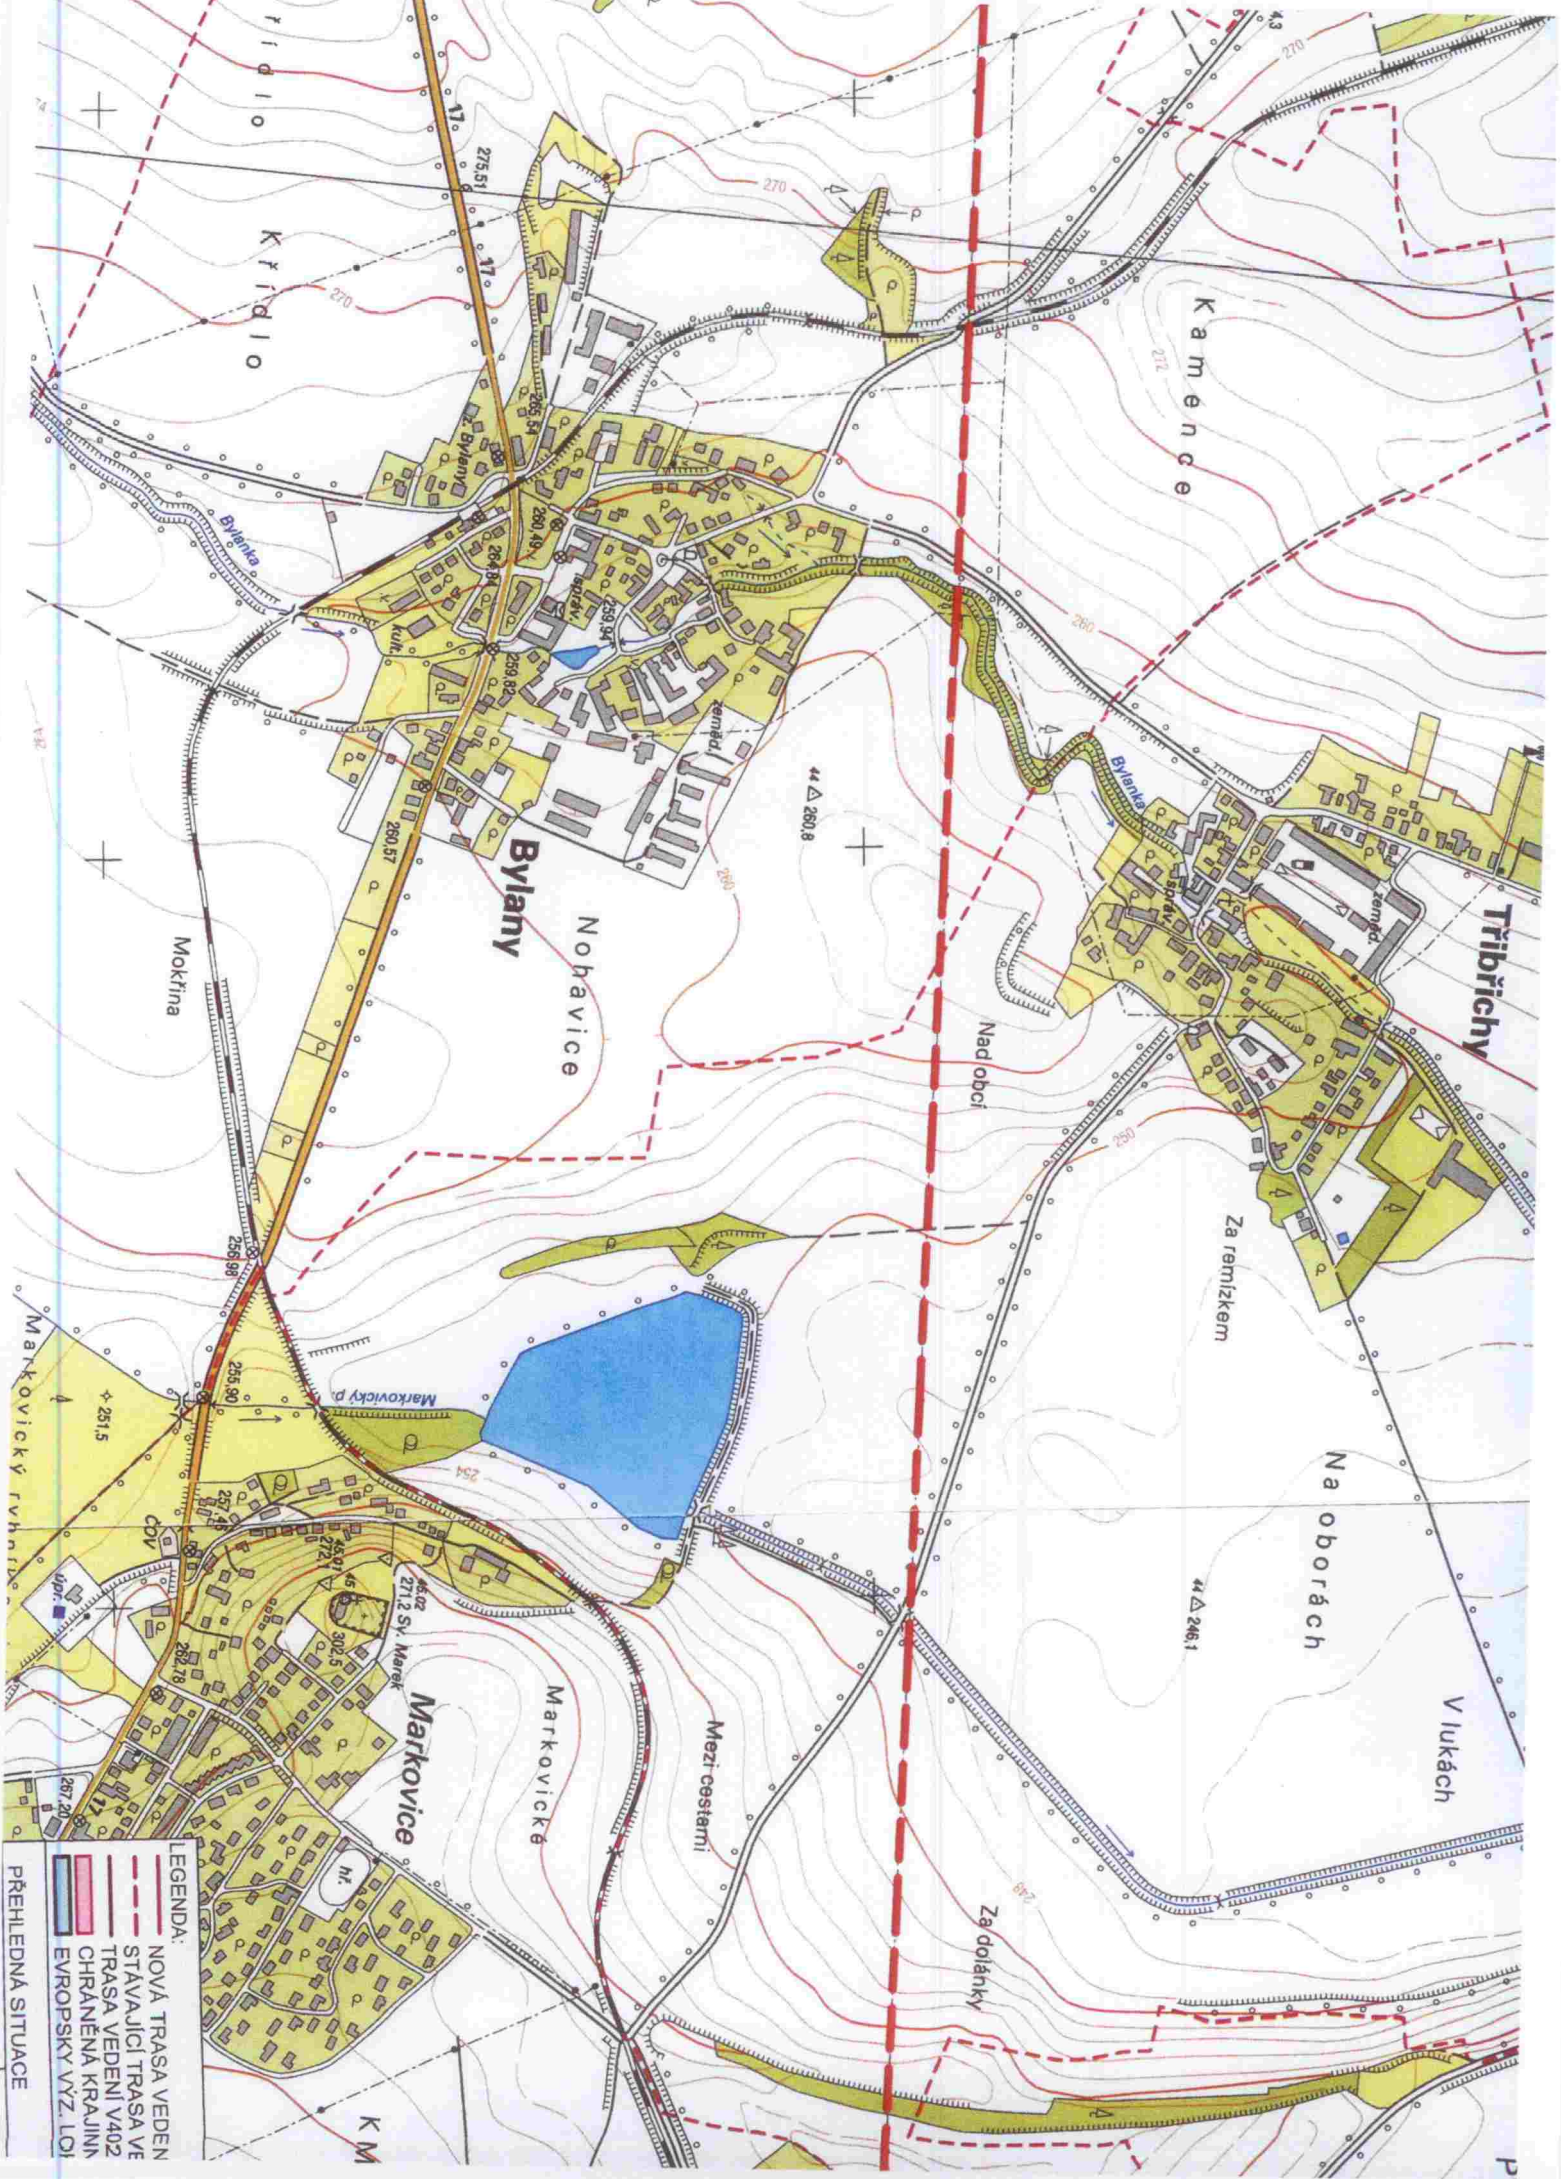

1. **LEGENDA:**
2. NOVÁ TRASA VEDEN
   - - - STÁVAJÚCI TRASA VE
   - TRASA VEDENI V402
   - CHRANENÁ KRAJIN
   - EVROPSKY VÝZ. LOI
3. **PŘEHLEDNÁ SITUACE**