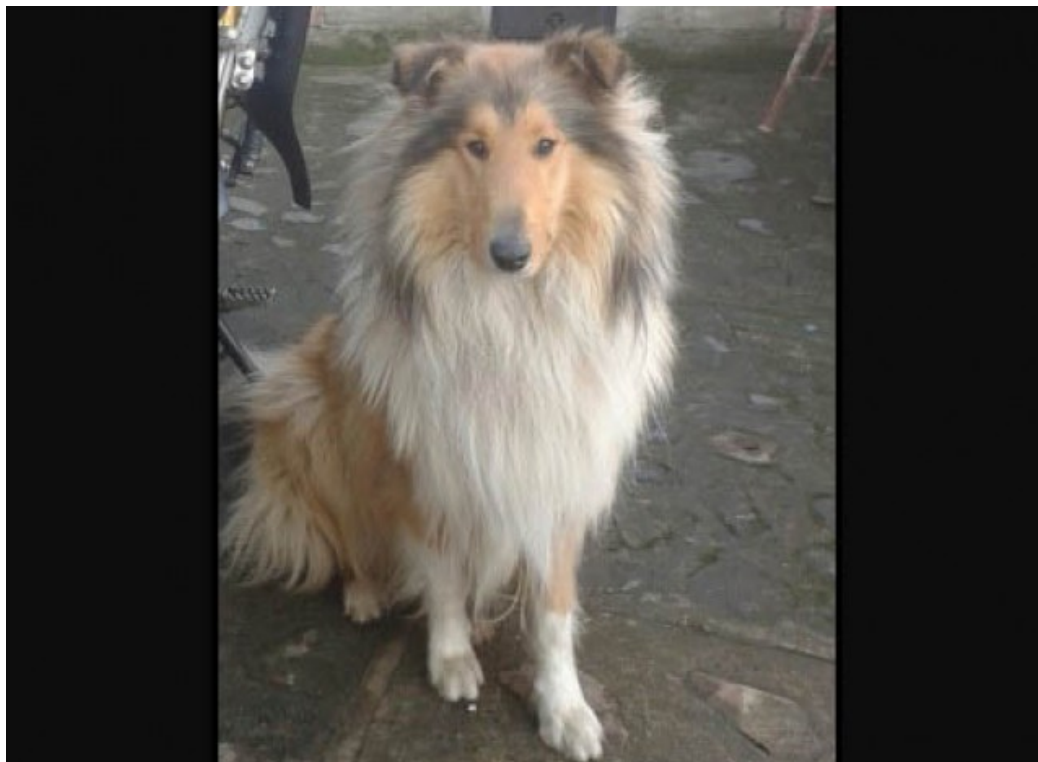

PSÍ DETEKTIV.CZ

ZTRATIL SE PES

ARNY (1,5 ROKU) ZTRACEN 15.03.2016

PLEMENO: KOLIE DLOUHOSRSTÁ
BARVA: ZLATÁ
POHLAVÍ: SAMEC

VELIKOST: VELKÁ - 18 A VÍCE KG
MÍSTO ZTRÁTY:
MEDLEŠICE 95, 53831 MEDLEŠICE

Odměna: ANO